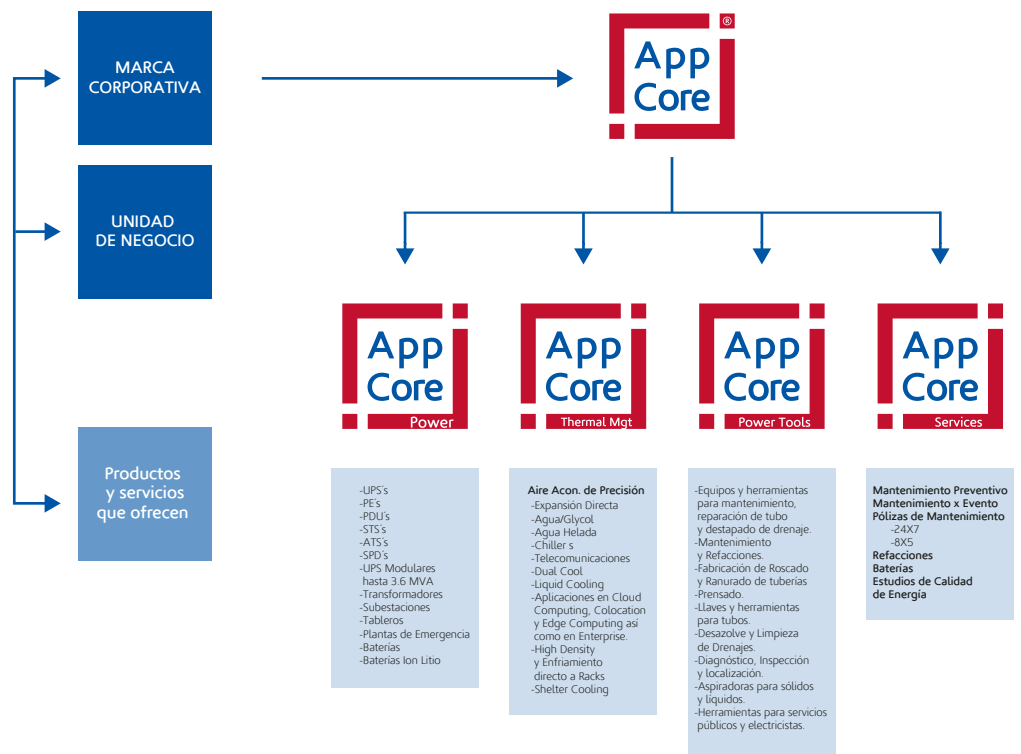

# Aplicaciones Focalizadas

En el rendimiento de tu infraestructura.

Tenemos la experiencia, el conocimiento, los recursos y el alcance para construir y soportar una red completa de servicios, ya que, contamos con personal altamente capacitado para satisfacer sus necesidades y requerimientos en el momento y lugar indicado. De igual forma, contamos con el respaldo de todos los fabricantes de los productos que representamos para la solución de sus necesidades.

Somos un Proveedor de Soluciones Integrales diseñadas para incrementar la disponibilidad y seguridad en los procesos IT y aplicaciones de misión crítica, desde una computadora de escritorio hasta los grandes centros de cómputo, para Internet o en las plantas de fabricación de semiconductores, Hospitales, Líneas de producción y manufactura, Centros de Alta Seguridad, etc.

## Arquitectura de la marca

AppCore es una empresa con múltiples negocios. Representa los productos colectivos, soluciones y servicios de nuestras marcas de cara al mercado que encarnan los negocios principales que nos diferencian de otras compañías.

Esta jerarquía de marca ilustra la relación de la insignia corporativa para todas las demás categorías.